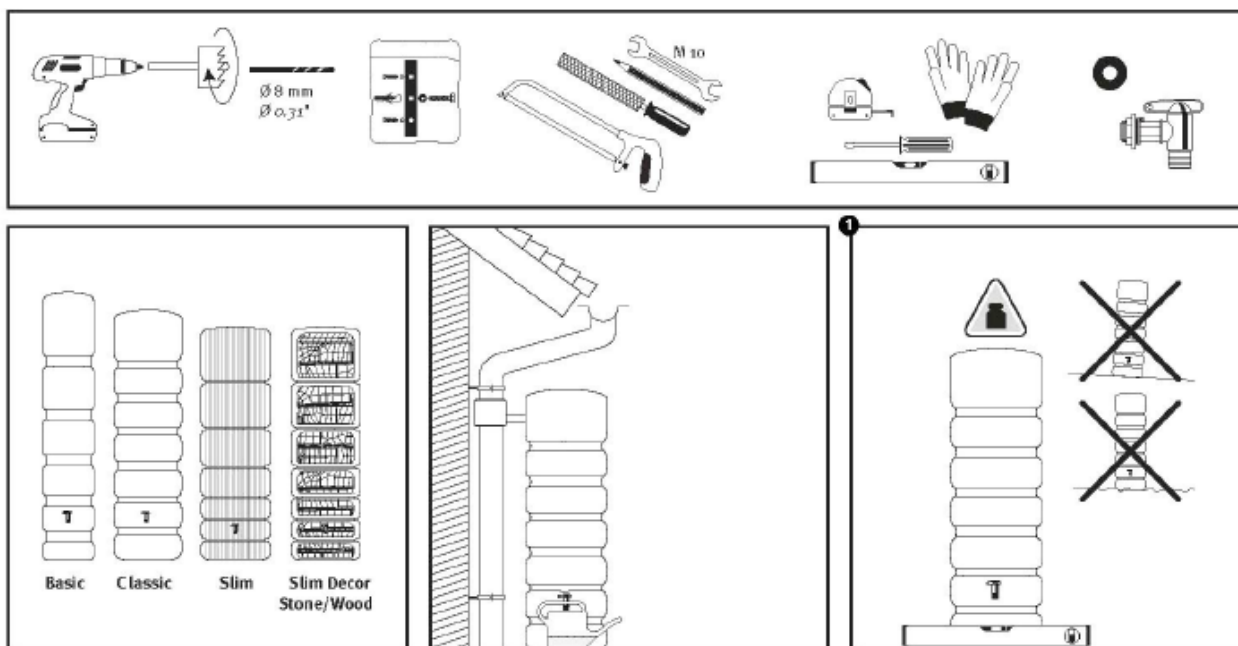

UŽÍVATEĽSKÝ NÁVOD

Vlastnosti

V zimnom období nie je vhodné nechávať vodu vo vnútri výrobku. Môže dôjsť k zľadovateniu vody a následnému poškodeniu výrobku

Výrobok je vyrobený z plastu a teda nedisponuje žiadnou protipožiarnou ochranou a jedná sa tak o výrobok horľavý. Neskladujte preto výrobok v bezprostrednej blízkosti tepelných zdrojov (napr. otvorený oheň).

Zimná údržba

Zásobník musí byť kompletne vyprázdnený.

Odpojte zásobník od prívodu z odkvapového zvodu.

Kohútik nastavte do otvorenej polohy.

V prípade použitia zberača prepnite na zimné obdobie.

Inštalácia