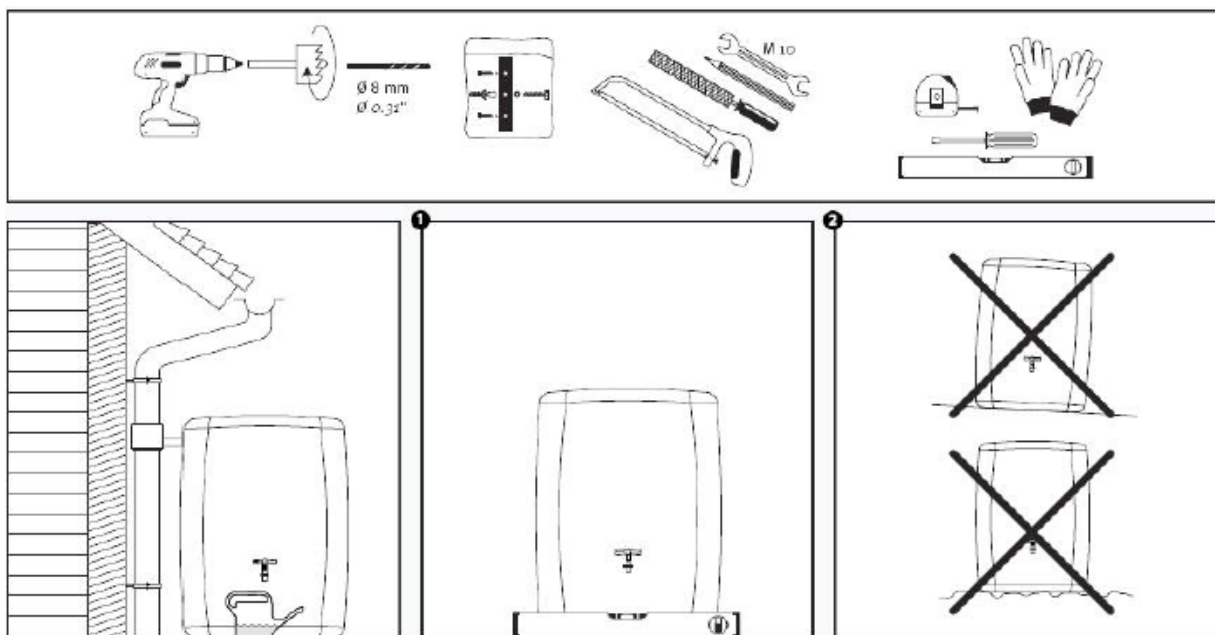

UŽÍVATEĽSKÝ NÁVOD

Vlastnosti

V zimnom období nie je vhodné nechávať vodu vo vnútri výrobku. Môže dôjsť k zľadovateniu vody a následnému poškodeniu výrobku

Výrobok je vyrobený z plastu a teda nedisponuje žiadnou protipožiarnou ochranou a jedná sa tak o výrobok horľavý. Neskladujte preto výrobok v bezprostrednej blízkosti tepelných zdrojov (napr. otvorený oheň).

Zimná údržba

Zásobník musí byť kompletne vyprázdnený.

Odpojte zásobník od prívodu z odkvapového zvodu.

Kohútik nastavte do otvorenej polohy.

V prípade použitia zberača prepnite na zimné obdobie.

(vypúšťací otvor sa nachádza na zadnej strane zásobníka vľavo dole vo výške 80 mm)

Inštalácia