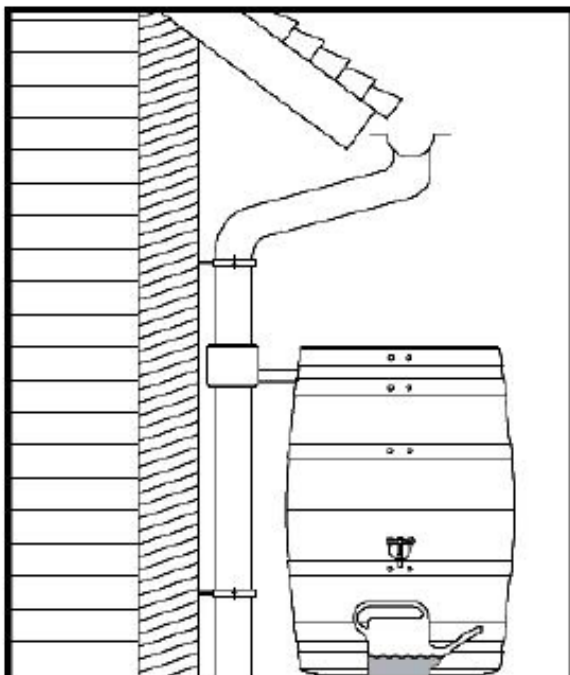

UŽÍVATEĽSKÝ NÁVOD

Vlastnosti

V zimnom období nie je vhodné ponechávať vodu vo vnútri výrobku. Môže dôjsť k zľadovateniu vody a následnému poškodeniu výrobku.

Výrobok je vyrobený z plastu a teda nedisponuje žiadnou protipožiarnou ochranou t.z. že výrobok je horľavý. Neskladujte preto výrobok v bezprostrednej blízkosti tepelných zdrojov (napr. otvorený oheň).

Inštalácia