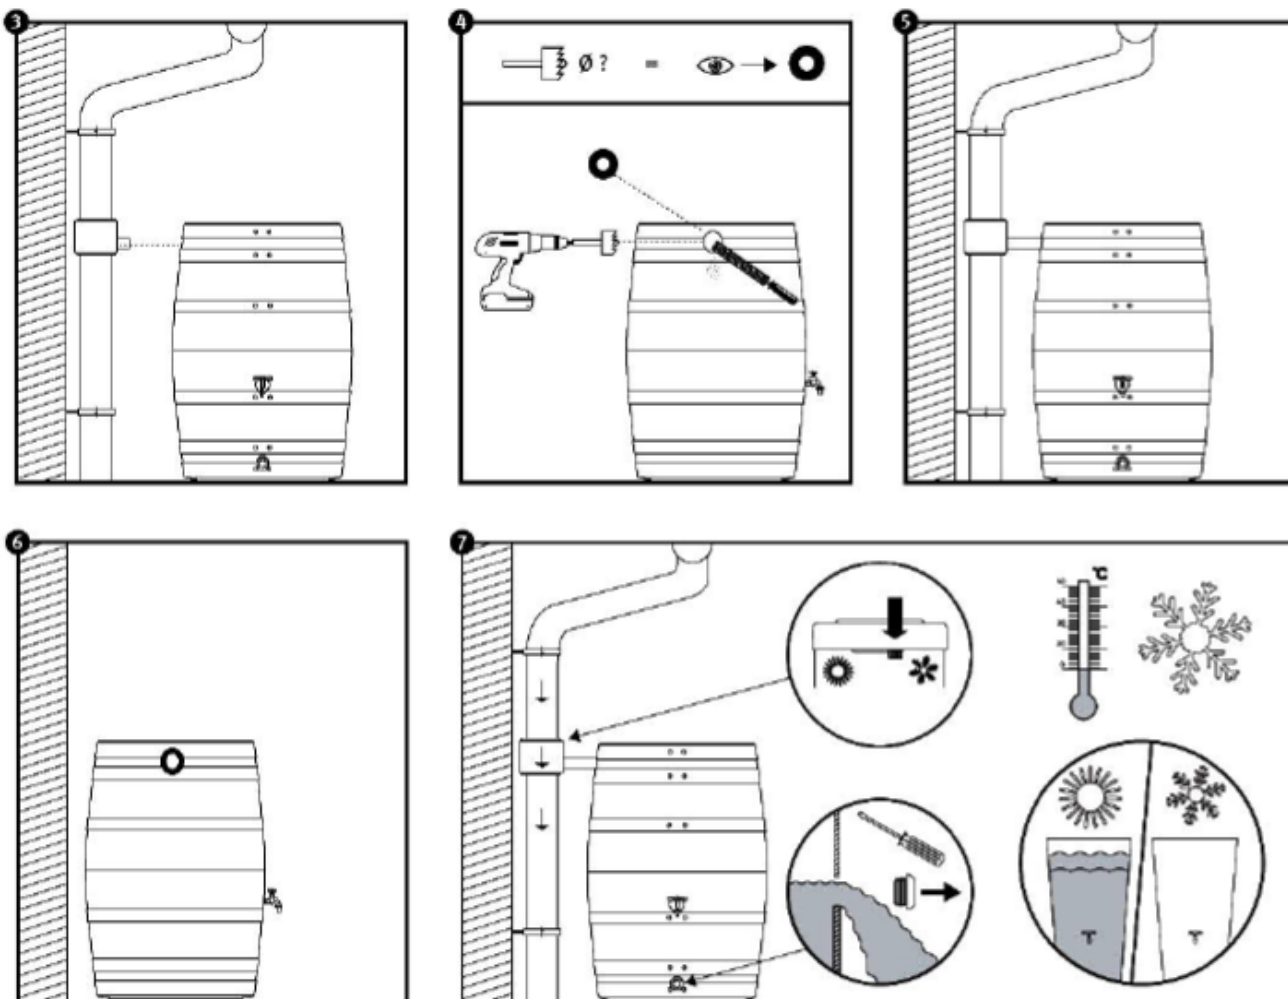

Bankové spojenie: Komerční banka, a.s., číslo účtu: 19-6813150257/8100, Slovenská sporiteľňa, a. s., číslo účtu: 99650045/0900

Zimná údržba

Zásobník musí byť kompletne vyprázdnený.

Odpojte zásobník od prívodu z odkvapového zvodu.

Kohútik nastavte do otvorenej polohy.

V prípade použitia zberača prepnite na zimné obdobie.