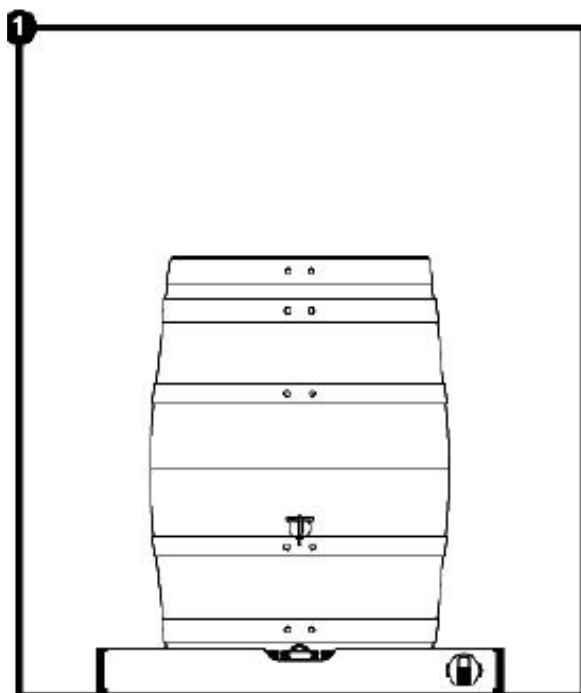

UŽÍVATEĽSKÝ NÁVOD

Vlastnosti

V zimnom období nie je vhodné ponechávať vodu vo vnútri výrobku. Môže dôjsť k zľadovateniu vody a následnému poškodeniu výrobku.

Výrobok je vyrobený z plastu a teda nedisponuje žiadnou protipožiarnou ochranou t.z. že výrobok je horľavý. Neskladujte preto výrobok v bezprostrednej blízkosti tepelných zdrojov (napr. otvorený oheň).

Inštalácia