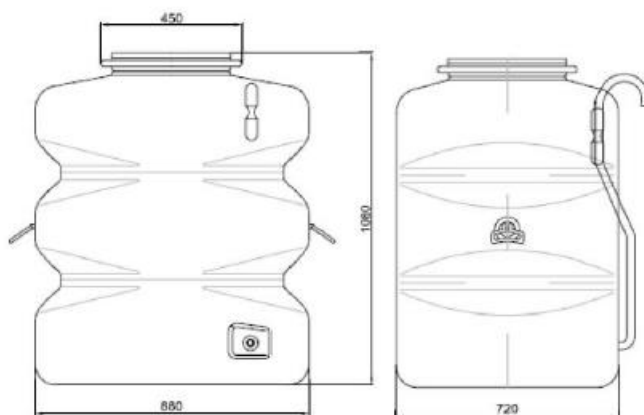

UŽÍVATEĽSKÝ MANUÁL

Záhradný zásobník na dažďovú vodu Typ: 7696

(Ilustračné foto)

Technické parametre:

Materiál	Recyklovaný PP
Objem	500 l
Hmotnosť	23 kg
Priemer uzáveru	450 mm
Dĺžka	880 mm
Šírka	720 mm
Výška	1 080 mm

Vlastnosti:

- Vyrobený z kvalitného recyklovaného plastu Polypropylén (PP).
- Určený na nadzemnú inštaláciu na záhrade.
- Vďaka svojim rozmerom umožňuje inštaláciu taktiež v suterénoch domu.
- Veľké veko umožňuje čistenie zásobníka.
- Veko je vybavené detskou poistkou.
- Transparentná hadicová sada slúži zároveň ako ukazovateľ stavu.

Použitie:

Zásobník inštalujte iba na rovnom podklade bez ďalších objektov a ostrých predmetov.

Zásobník funguje na princípe plnenia z odkvapového zvodu do horného uzáveru.

Horný uzáver (105 mm) s vekom pre prívod z odkvapového zvodu.