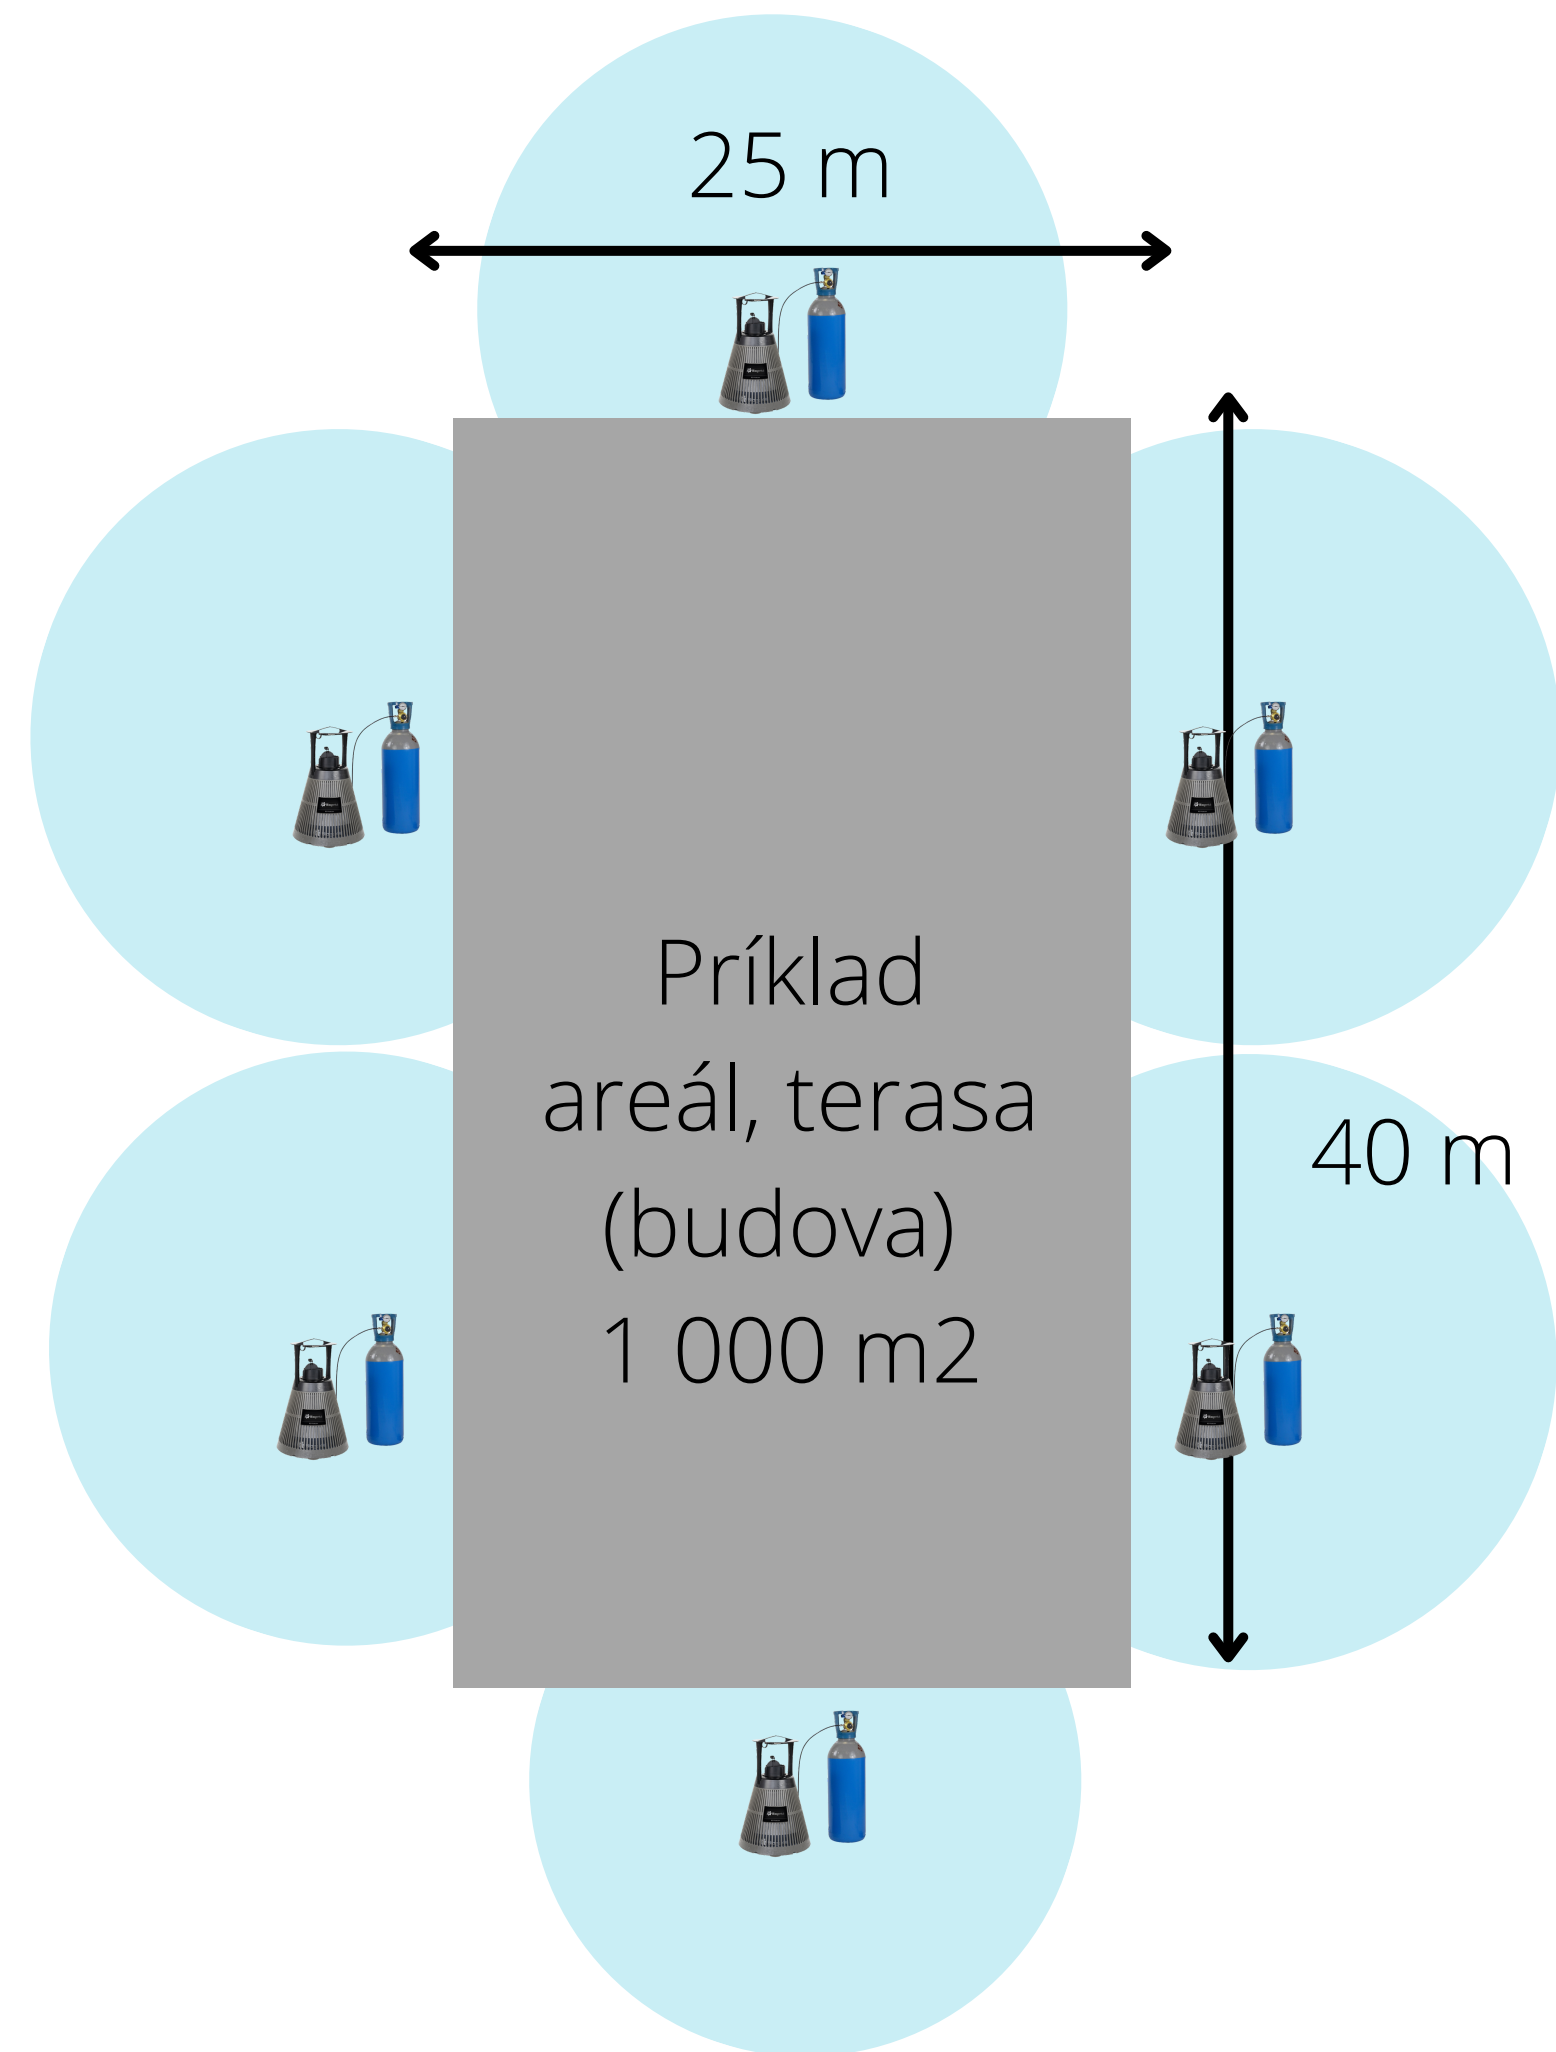

Príklad využitia č. 1

-vhodné na zabezpečenie
terás, menších ihrísk,
priestorov a pod.

Zóny
bez komárov