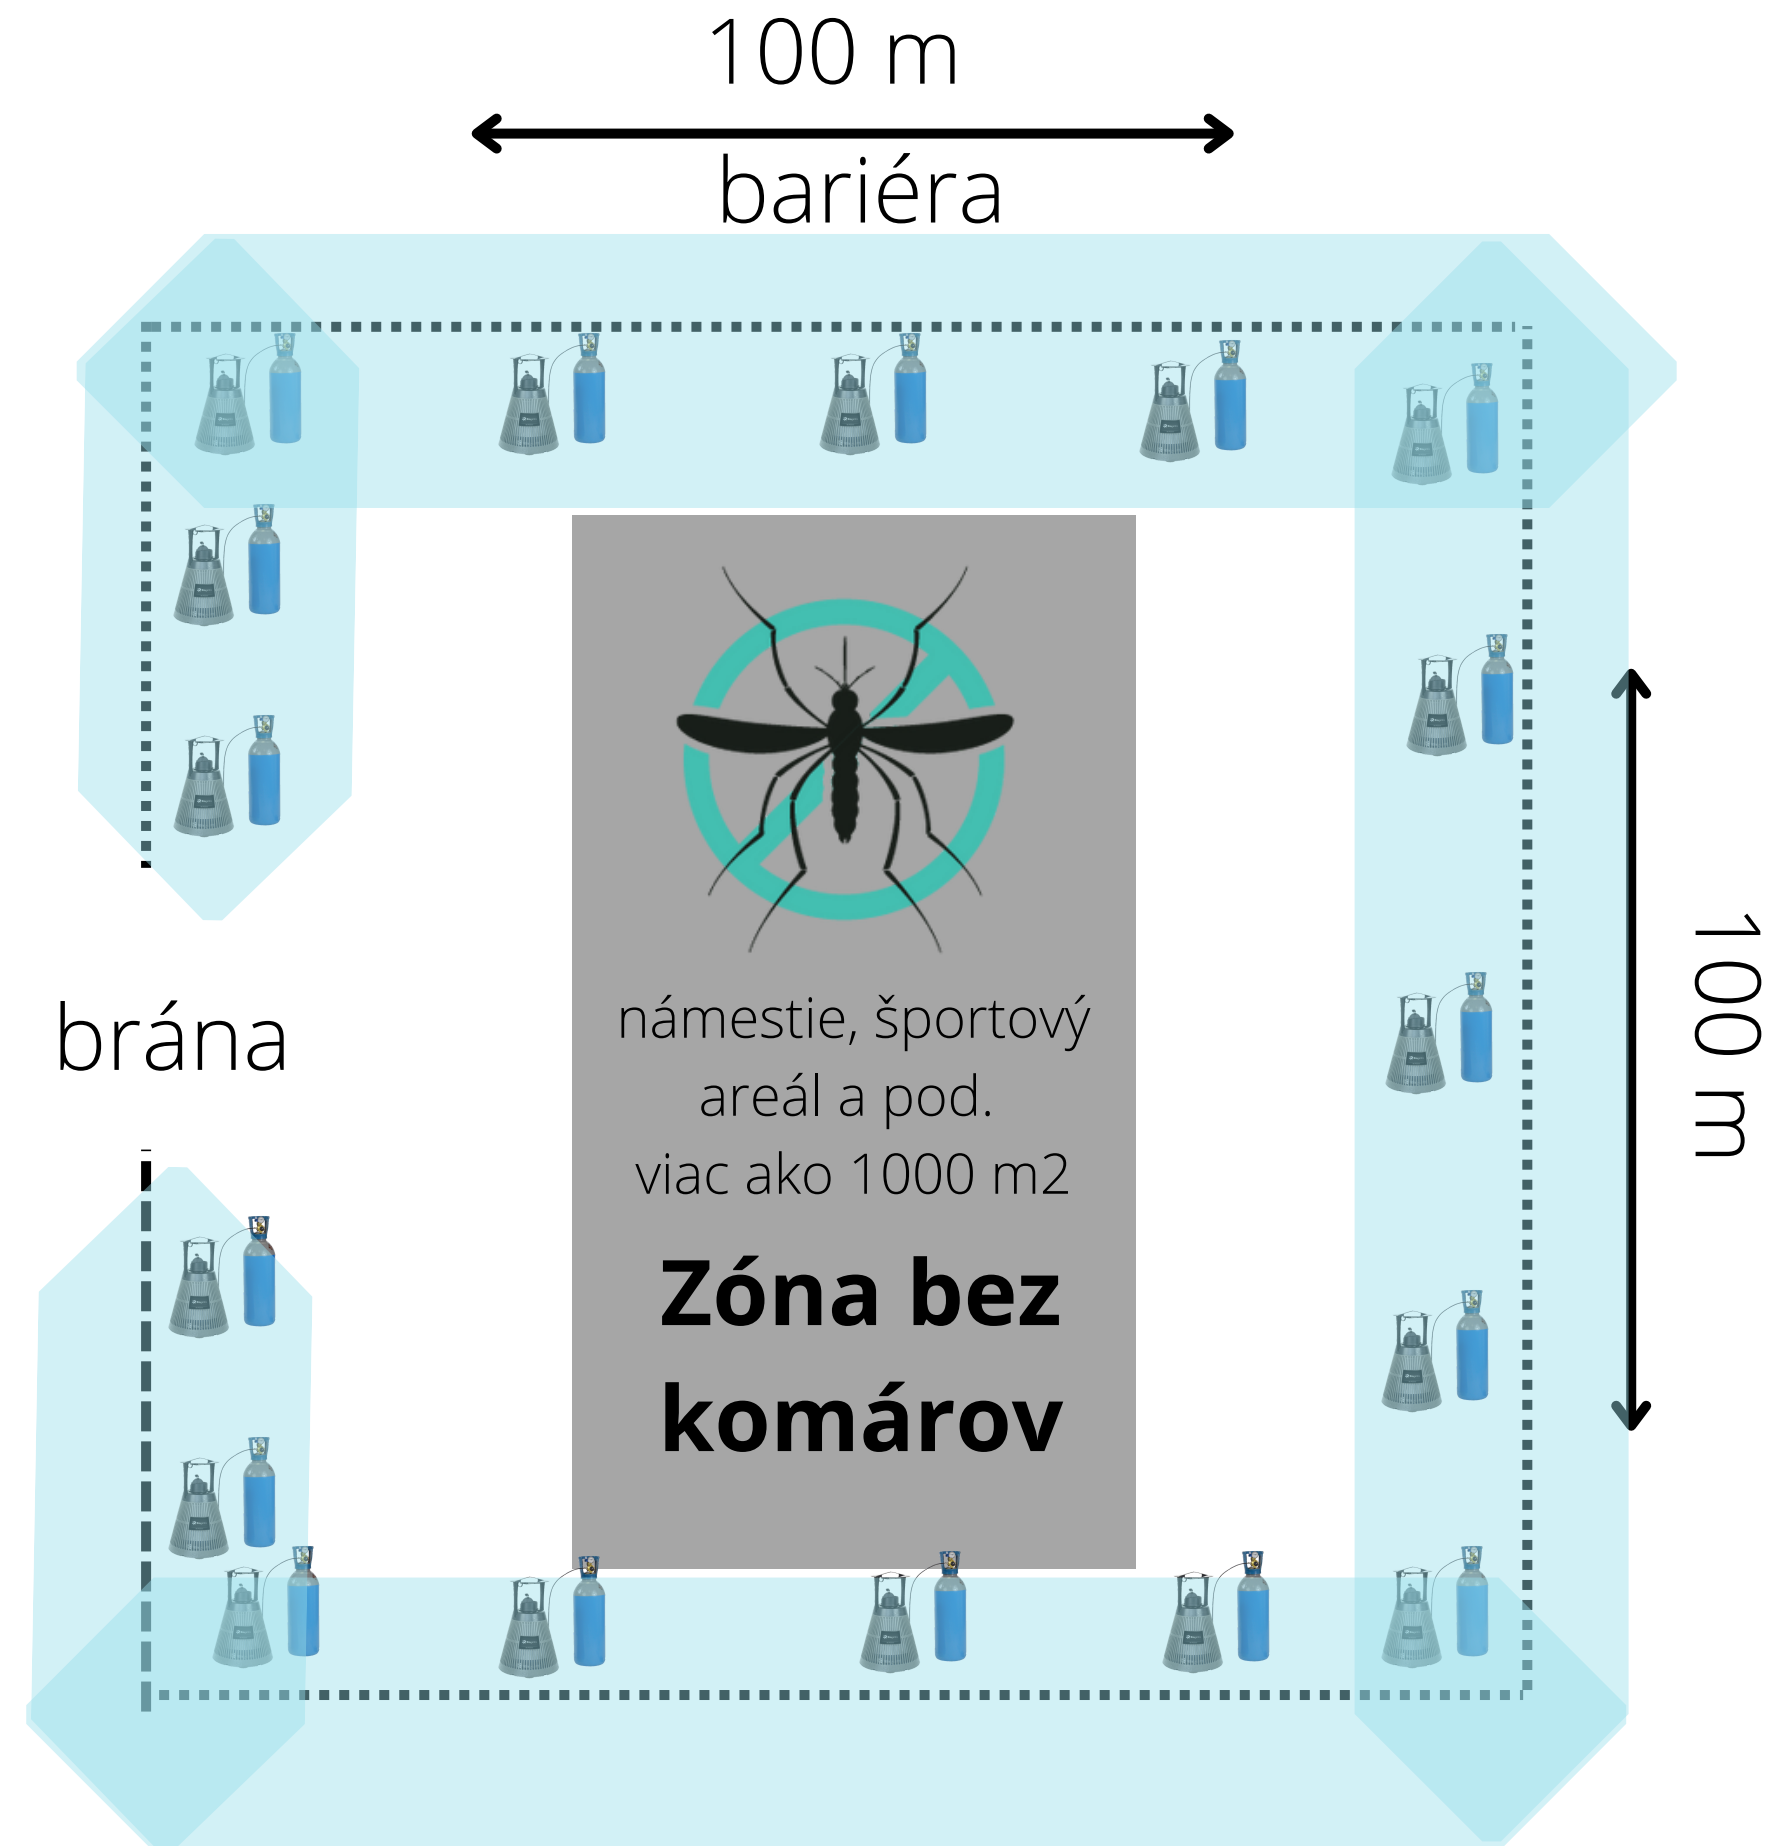

BG PROTECTOR JE SAMOSTATNE STOJACÁ PASCA NA KOMÁRE, KTORÁ SI VYŽADUJE PRIPOJENIE DO ELEKTRICKEJ SIETE. EDNA PASCA ODCHYTÁVA KOMÁRE V OKOLÍ 20 METROV. DOBRE SA HODÍ DO ZÁHRADY, NA TERASY, DO HOTELOV, DO ŠPORTOVÝCH AREÁLOV. JE POTREBNÉ KONTROLOVAŤ JEJ NAPLNENIE A SPOTREBU CO2. V PRÍPADE POTREBY JE MOŽNÉ

BG PRO JE SAMOSTATNE STOJACÁ ALEBO ZÁVESNÁ PASCA NA KOMÁRE, KTORÁ SI NEVYŽADUJE PRIPOJENIE DO ELEKTRICKEJ SIETE, NAKOĽKO OBSAHUJE POWER BANKU. DOBRE SA HODÍ DO ZÁHRADY BEZ PRÍSTUPU ELEKTRINY, RYBÁROM, NA TERASY A POD. JE POTREBNÉ KONTROLOVAŤ JEJ NAPĽNENIE A SPOTREBU CO₂.

Zóny
bez komárov

TYP PASCE Č.2

Príklad využitia č. 1

-vhodné na zabezpečenie
terás, menších ihrísk,
priestorov a pod.

Zóny
bez komárov

Príklad využitia č. 2

Bariéry z pascí

-vhodné na zabezpečenie
veľkých plôch, športových
areálov, mestských slávností,
parkov, námestí a pod.

Zóny
bez komárov

Príklad riešenia v teréne

Bariéry z pascí Domov seniorov

● pasce na komáre

POČET PASCÍ:
22 barrierových
6 doplnkových

Riešenie:
Barrierové pasce chránia areál pred vniknutím komárov, ďalších 6 doplnkových pascí poskytuje ochranu pred náhodným vyskytom komárov v areáli.